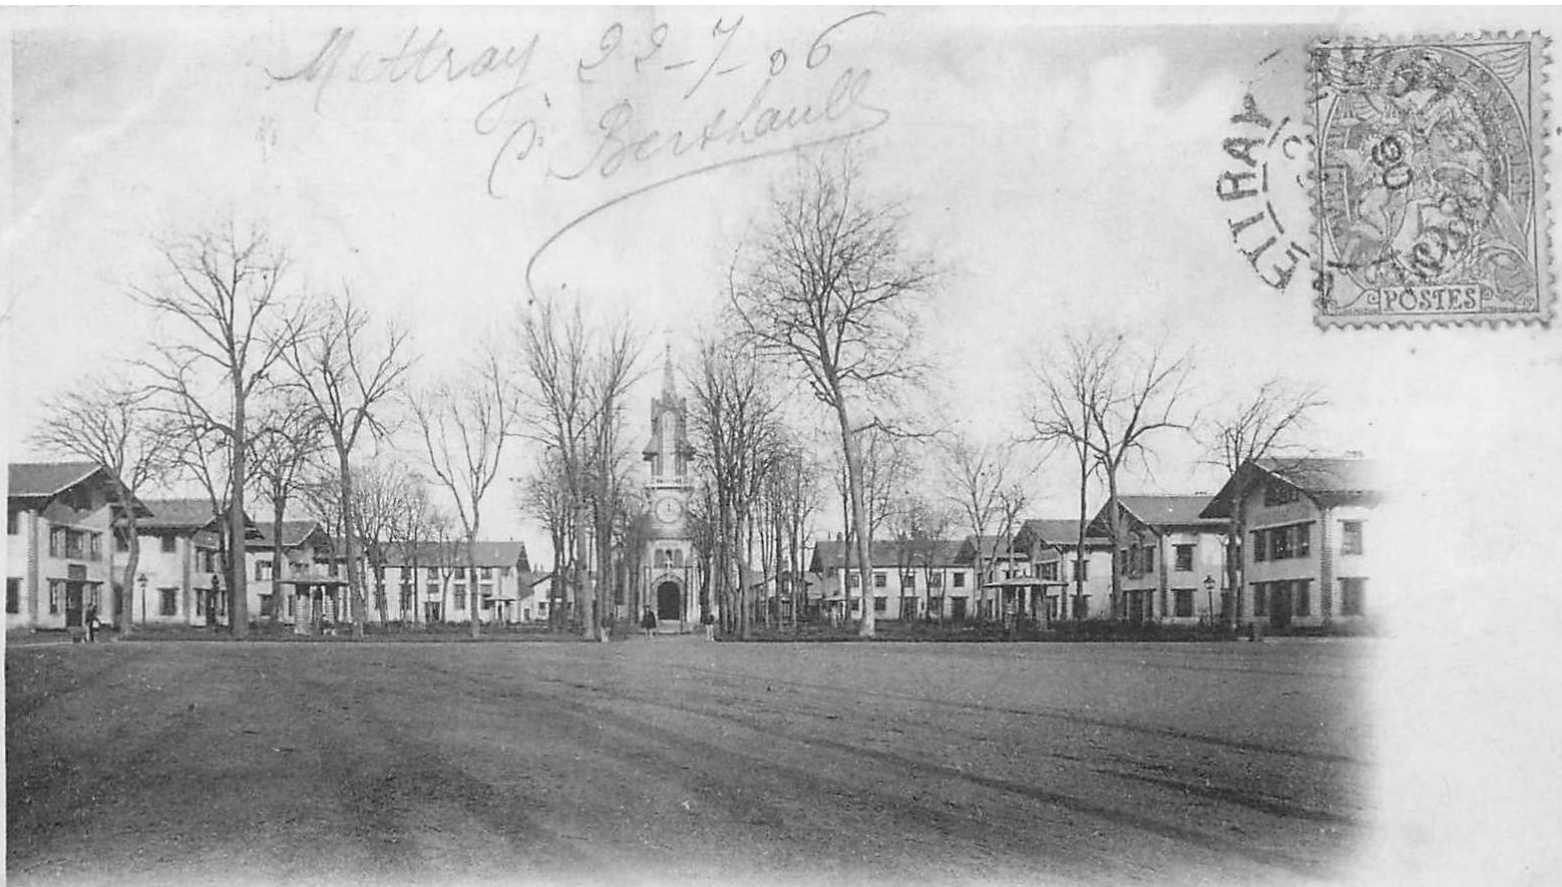

Les fermes

Les revues

Les colons

La gymnastique

JEUNE DETENU
(Colonie de Mettray).

M. DEMETZ,

fondateur de la colonie de Mettray, décédé à Paris, le 2 novembre 1873.

Colonie Agricole de METTRAY près TOURS

16 - METTRAY — La Colonie — ND

Mettray (I.-&-L.) — La Colonie Agricole - L'Avenue

1. METTRAY (L.-et-L.) — 5
Colonie agricole. Entrée principale

2. Colonie de METTRAY — La Grande Avenue

Colonie de METTRAY — Entrée par la grande Avenue

5 Mettray (I.-et-L.) — La Colonie Agricole - L'Avenue

COLONIE DE METTRAY. — Vue générale.

1. - METTRAY (I.-et-L.). - Vue générale intérieure de la Colonie - N. P.

Edit. Boureau

G. B. 2. Mettray (I.-et-L.) — La colonie