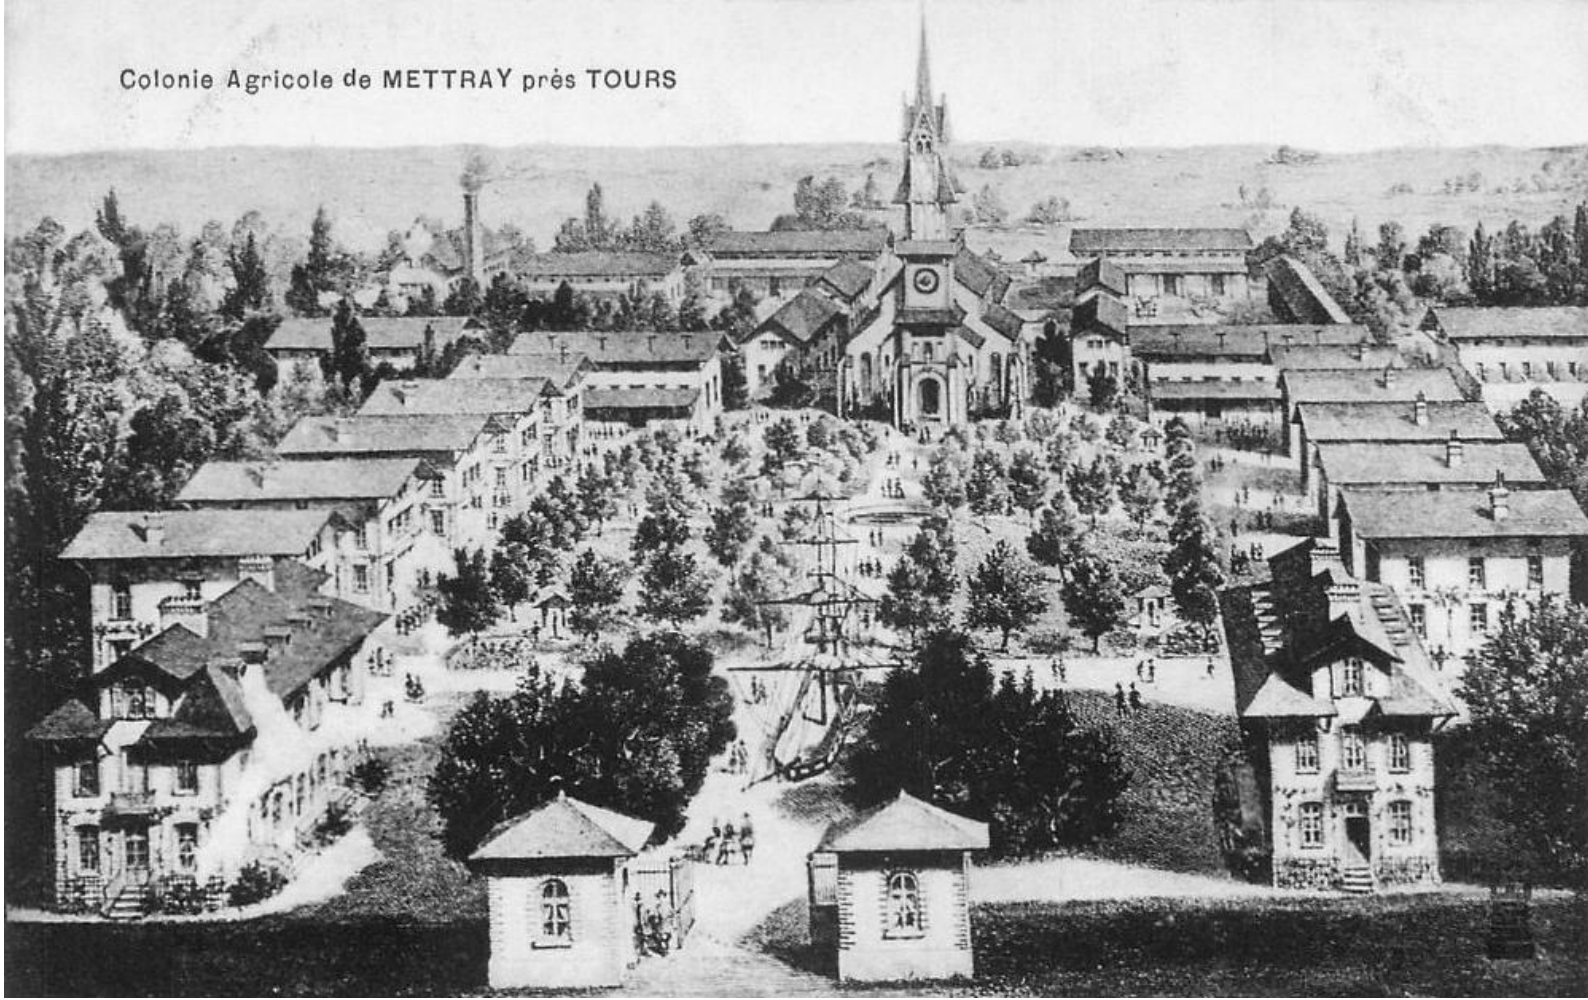

La colonie agricole de Mettray

Collection de photos anciennes

Gravures anciennes

L'entrée du site

Le Grand Carré

Les bâtiments

La chapelle

Les métiers

Les fermes

Les revues

Les colons

La gymnastique

JEUNE DETENU
(Colonie de Mettray).

M. DEMETZ,

fondateur de la colonie de Mettray, décédé à Paris, le 2 novembre 1873.

Colonie Agricole de METTRAY près TOURS

5 Mettray (I.-et-L.) — La Colonie Agricole - L'Avenue

COLONIE DE METTRAY. — Vue générale.

1. - METTRAY (I.-et-L.). - Vue générale intérieure de la Colonie - N. P.

Edit. Boureau

G. B. 2. Mettray (I.-et-L.) — La colonie

Colonie de METTRAY — Grande cour (côté Est)

*Arrestes mes amis de Mettray
M. O. M. A.*

COLONIE DE METTRAY — Travaux agricoles.

COLONIE DE METTRAY — Une Famille de Colons

7. Colonie de METTRAY — Les colons à la carrière