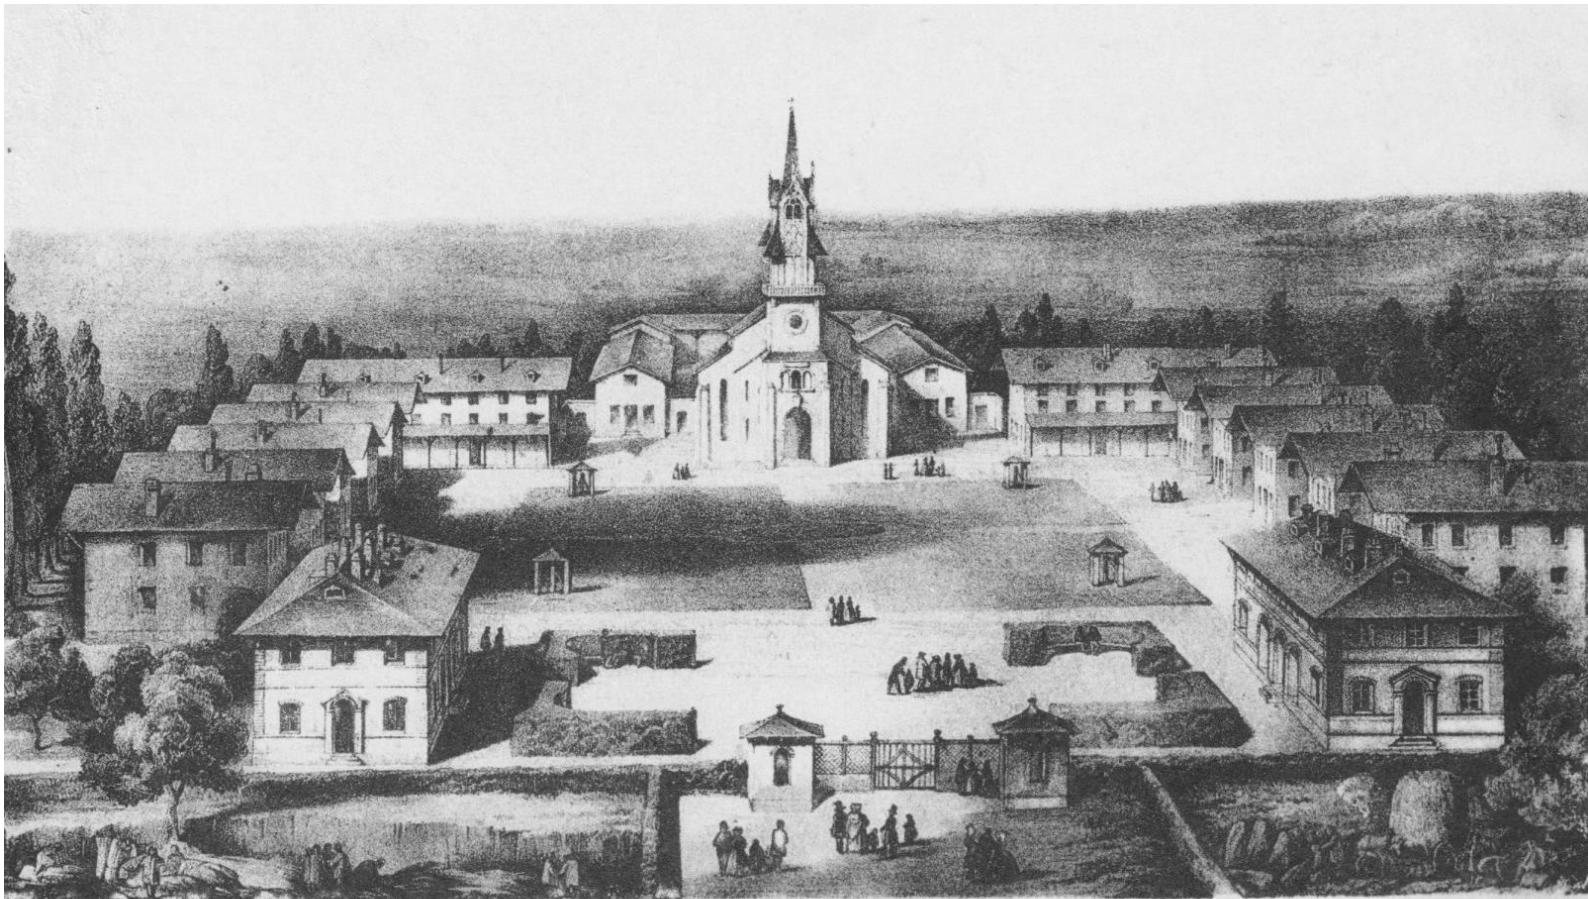

La colonie agricole de Mettray

Collection de photos anciennes

Gravures anciennes

L'entrée du site

Le Grand Carré

Les bâtiments

La chapelle

Les métiers

Les fermes

Les revues

Les colons

La gymnastique

JEUNE DETENU
(Colonie de Mettray).

M. DEMETZ,

fondateur de la colonie de Mettray, décédé à Paris, le 2 novembre 1873.

Colonie Agricole de METTRAY près TOURS