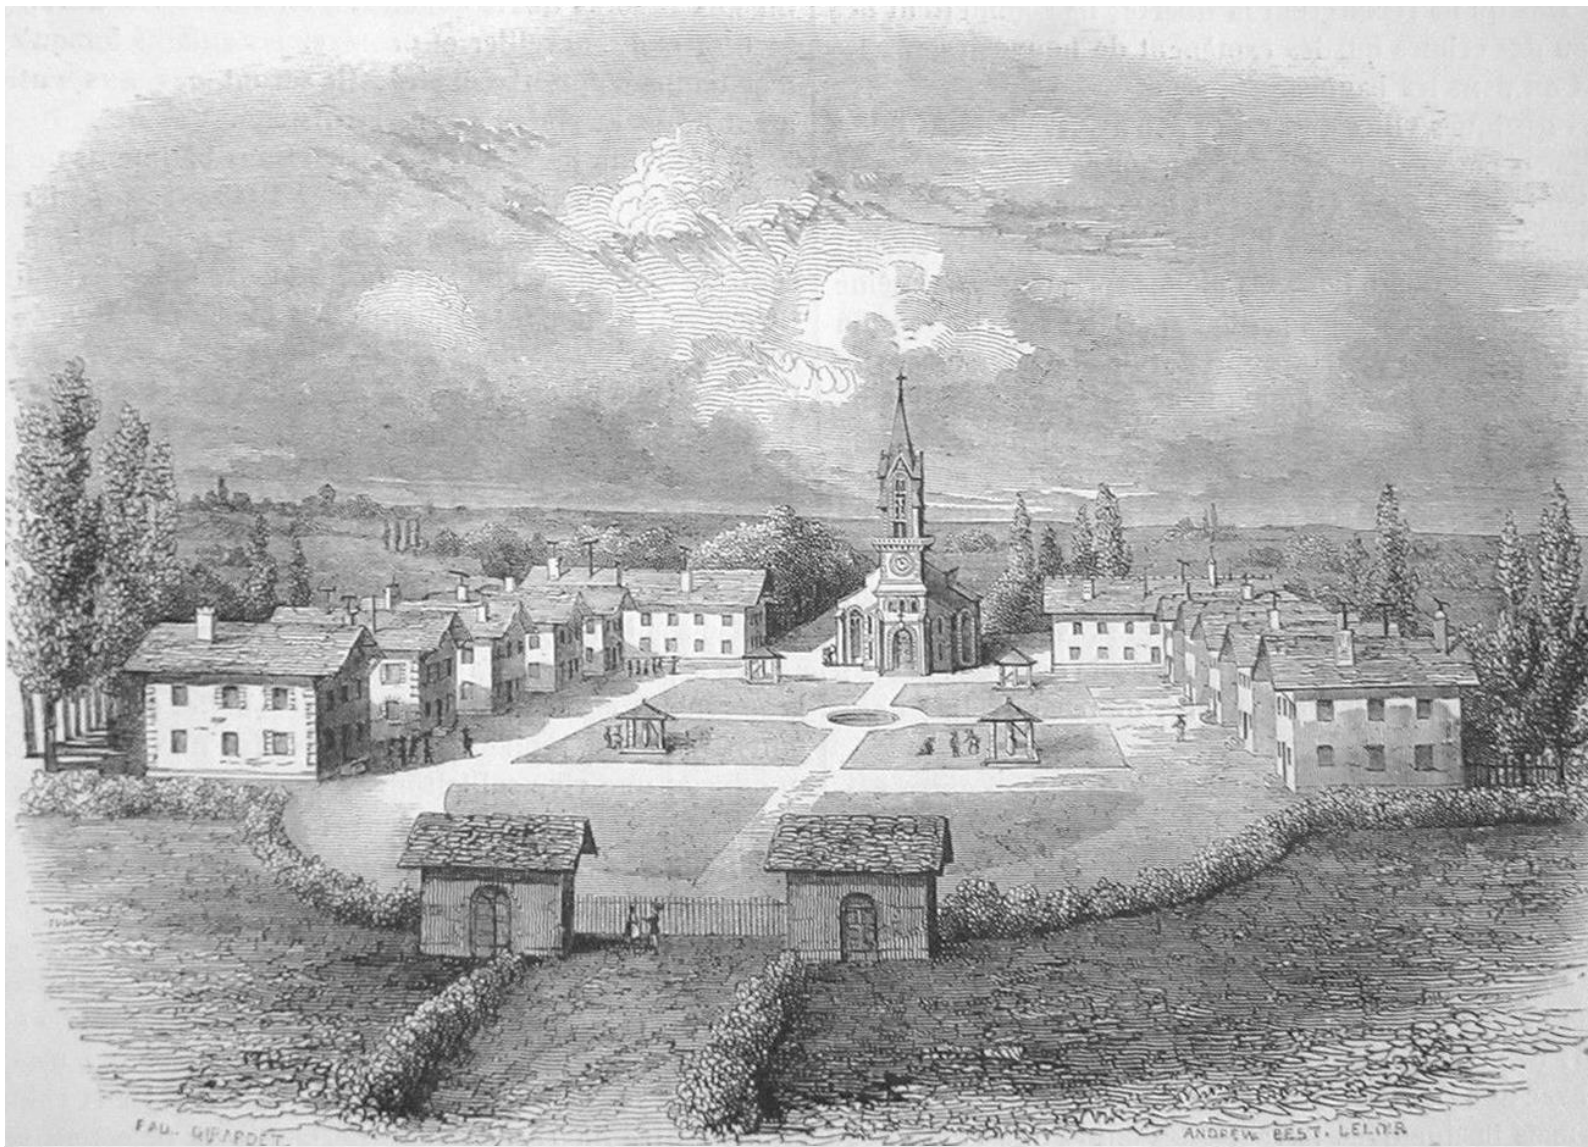

Les fermes

Les revues

Les colons

La gymnastique

JEUNE DETENU
(Colonie de Mettray).

M. DEMETZ,

fondateur de la colonie de Mettray, décédé à Paris, le 2 novembre 1873.

Colonie Agricole de METTRAY près TOURS